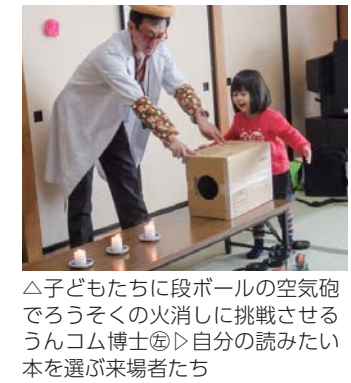

△子どもたちに段ボールの空気砲でろうそくの火消しに挑戦させるうんコム博士△自分の読みたい本を選ぶ来場者たち