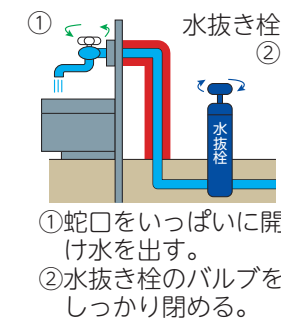

■水抜き栓の操作手順■

水を抜くとき