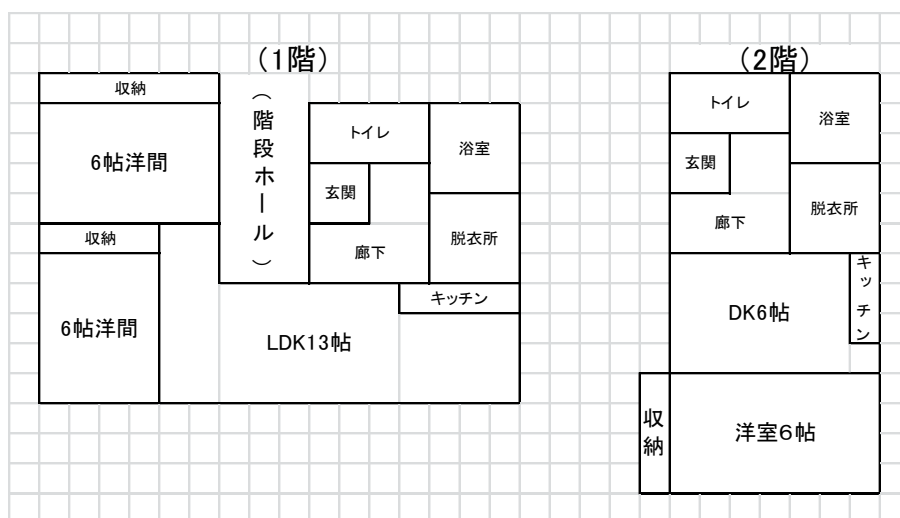

【間取り】

【お問い合わせ】 葛巻町役場いらっしやい葛巻推進課

電話 0195-66-2111（内線 442）